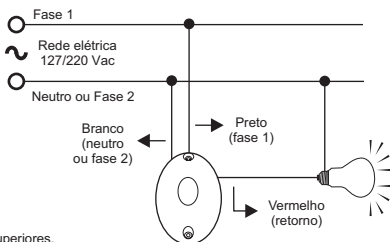

Noturn

Interruptor automático com fotocélula

- ✓ Bivolt (127V / 220V)
  500Wx127V / 1000Wx220V
- ✓ Fácil instalação
- ✓ Aciona qualquer tipo de lâmpada

O interruptor automático NOTURN é capaz de perceber a presença da luz solar e deste modo identificar se é dia ou noite. O NOTURN acende automaticamente a iluminação ao anoitecer e apaga ao amanhecer ou após um tempo pré-determinado (conforme modelo). Indicado para qualquer aplicação onde se deseja manter a luz acesa durante todo o período noturno, como: vitrines, fachadas, painéis luminosos, jardins, etc.

Instalação

- Antes de iniciar a instalação desligue a energia elétrica.
- Verifique se a potência da lâmpada está dentro do limite especificado para o NOTURN: 500Wx127V ou 1000Wx220V.
- Ligue os fios conforme o esquema ao lado:
- Confira a fiação e religue a energia elétrica.

Obs.: Pode-se acionar um conjunto de lâmpadas, desde que a potência total seja inferior à especificada.

Ajuste do tempo (modelo com temporizador):

- Abra a tampa do sensor, removendo os dois parafusos superiores.
- Ajuste o jumper conforme a tabela abaixo.
- Feche a tampa, recolocando os dois parafusos.

Descrição	Tempo
apenas jumper A	1 hora
apenas jumper B	4 horas
apenas jumper C	8 horas
sem nenhum jumper	12 horas