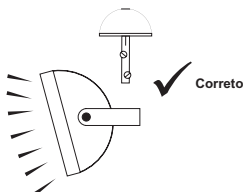

## Montagem e Posicionamento

**Fixação do suporte:** utilizando os dois parafusos pequenos (2,9 x 6,5mm) prenda o suporte à base do sensor.

**Fixação do sensor:** utilizando os dois parafusos maiores (6") e suas buchas, prenda o suporte à parede ou ao poste.

Posicione o sensor Noturn de tal maneira que a luz da lâmpada controlada ou outra fonte luminosa não interfira em seu funcionamento, ou seja, a luz controlada não deve refletir sobre a tampa transparente do sensor.