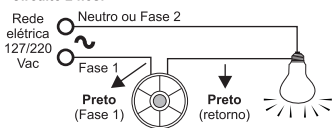

Circuito 2 fios: