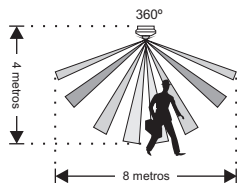

ÁREA DE DETECÇÃO

fabricado por:

TEM INDÚSTRIA ELETRÔNICA
E COMÉRCIO LTDA.
CNPJ: 06.219.211/0001-04

GARANTIA

Este equipamento passou por todos os testes exigidos pelo Controle de qualidade da TEM.

Garantia total de 1 ano contra defeitos de fabricação contados a partir da data de emissão da nota fiscal.

A garantia não cobre defeitos provocados por:

- instalações incorretas;
- descargas atmosféricas;
- violações no equipamento;
- uso indevido e/ou fora das especificações técnicas;

A garantia não inclui a retirada do produto no local, sendo o transporte de inteira responsabilidade do instalador e/ou empresa responsável pela instalação.

www.temeletronica.com.br