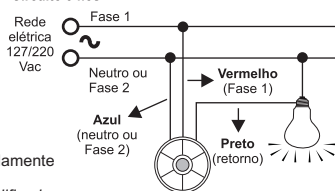

Circuito 3 fios

- Confira a fiação e religue a energia elétrica. Após aproximadamente 2 minutos o sensor estará pronto para funcionar. *Recomenda-se que a instalação seja realizada por profissional qualificado.*