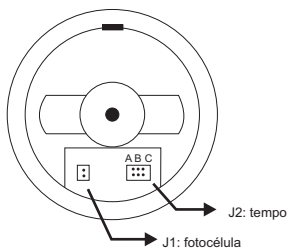

AJUSTES

J1 - LDR ON/OFF: ativa ou desativa a fotocélula. Com o jumper J1 encaixado o sensor passa a funcionar apenas quando o ambiente estiver com pouca luz (à noite). Sem o jumper J1 o sensor funciona independente da iluminação ambiente.

J2 - TEMPO: determina o tempo que a iluminação permanecerá acionada após o final do movimento no ambiente.

Descrição	Tempo
apenas jumper A	15 seg
apenas jumper B	1 min
apenas jumper C	3 min
sem nenhum jumper	5 min